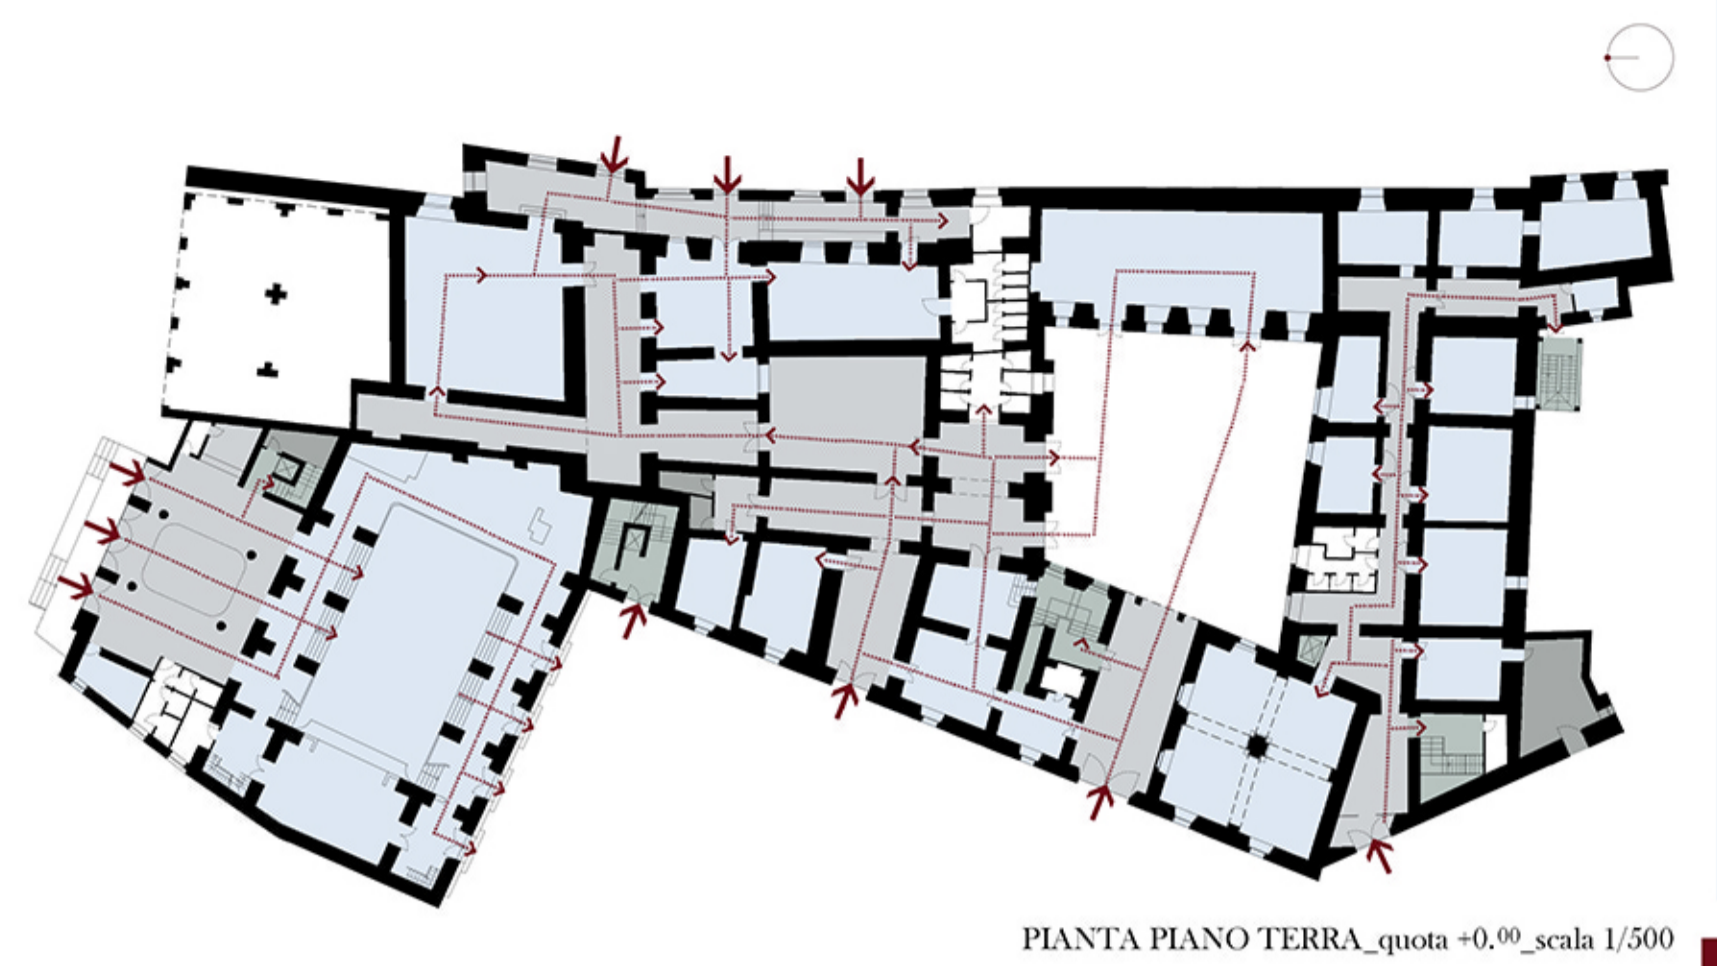

com'era ieri...

...e com'è oggi

Stato di fatto: destinazioni d'uso

Stato di fatto: accessibilità, percorsi e distribuzione funzionale

Legenda: Conservatorio Statale "Nicola Sala" Economia\_Universita' del Sannio Teatro De Simone Cappella

Accessi Percorsi Spazi Serviti Spazi Serventi Collegamenti verticali Locali tecnici e Centrali Termiche

	Sup. lorda	Volume
Conservatorio	823 m <sup>2</sup>	3210 m <sup>3</sup>
Universita'	1310 m <sup>2</sup>	5109 m <sup>3</sup>
Teatro	714 m <sup>2</sup>	2463 m <sup>3</sup>
	2847 m <sup>2</sup>	10782 m <sup>3</sup>

	Sup. lorda	Volume
Conservatorio	925 m <sup>2</sup>	4486 m <sup>3</sup>
Universita'	931 m <sup>2</sup>	4515 m <sup>3</sup>
Teatro	564 m <sup>2</sup>	1946 m <sup>3</sup>
	2420 m <sup>2</sup>	10947 m <sup>3</sup>

PIANTA PIANO TERRA\_quota +0,00\_scala 1/500

PIANTA PRIMO LIVELLO\_quota +4,20\_scala 1/500

PIANTA SECONDO LIVELLO\_quota +9,35\_scala 1/500

PIANTA TERZO LIVELLO\_quota +14,50\_scala 1/500