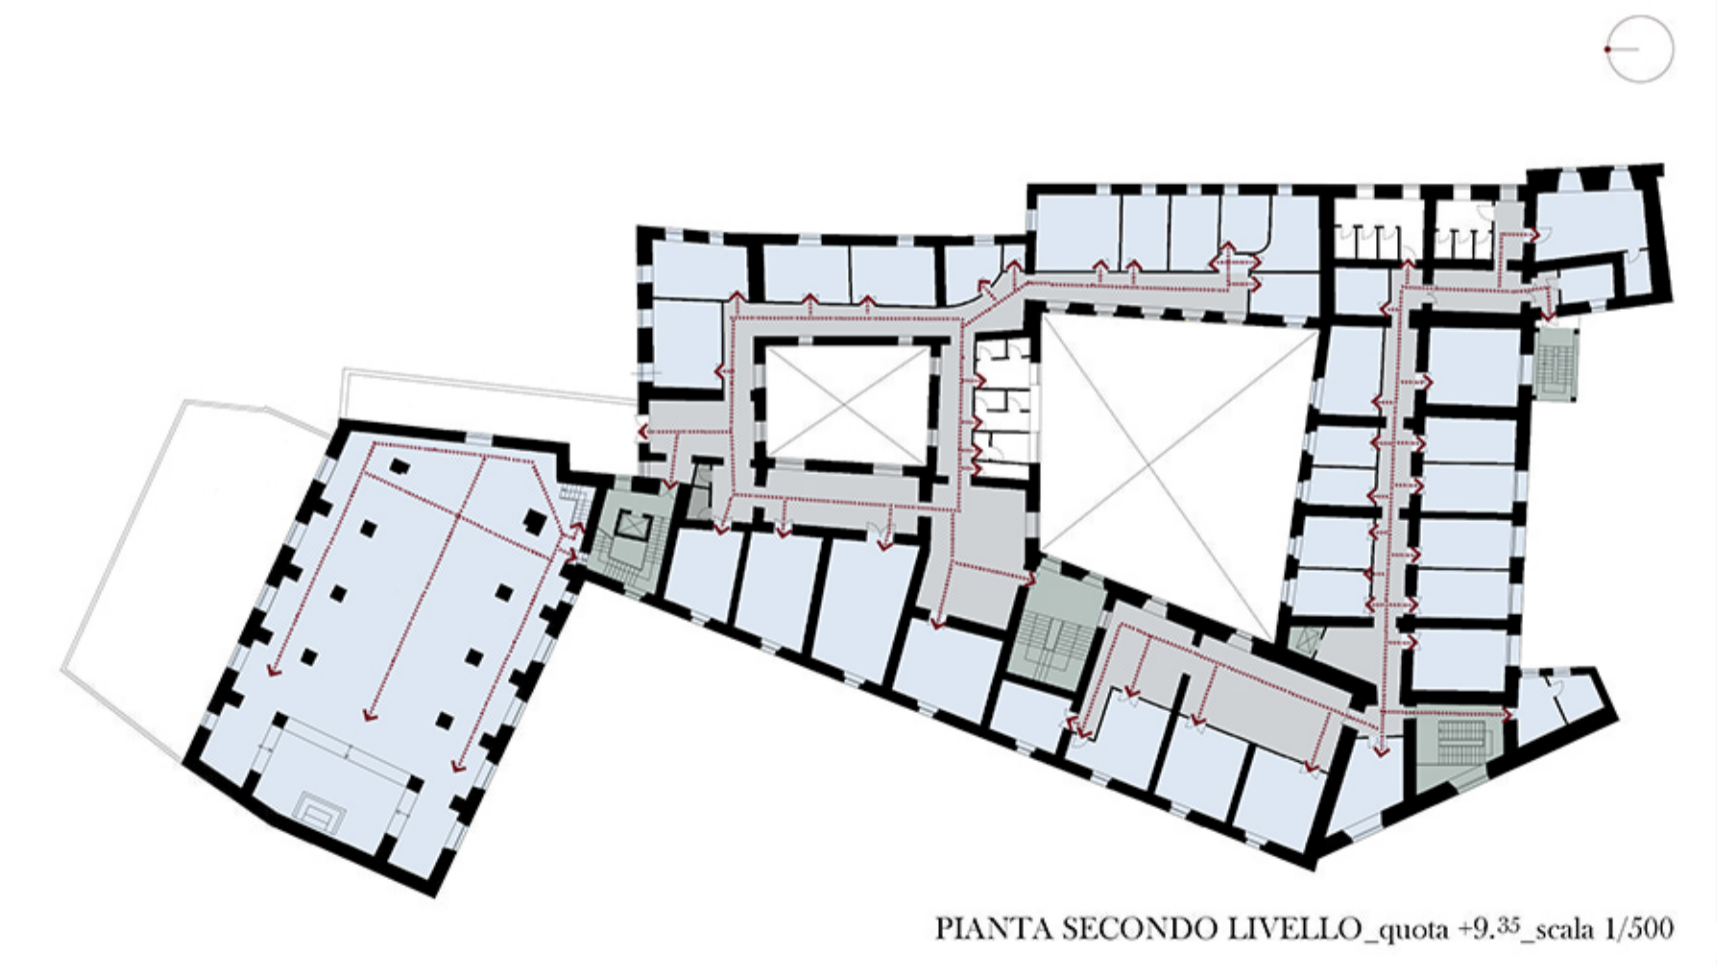

Accessi Percorsi Spazi Serviti Spazi Serventi Collegamenti verticali Locali tecnici e Centrali Termiche

	Sup. lorda	Volume
Conservatorio	823 m <sup>2</sup>	3210 m <sup>3</sup>
Universita'	1310 m <sup>2</sup>	5109 m <sup>3</sup>
Teatro	714 m <sup>2</sup>	2463 m <sup>3</sup>
	2847 m <sup>2</sup>	10782 m <sup>3</sup>

	Sup. lorda	Volume
Conservatorio	907 m <sup>2</sup>	4399 m <sup>3</sup>
Universita'	931 m <sup>2</sup>	4515 m <sup>3</sup>
Cappella	501 m <sup>2</sup>	1503 m <sup>3</sup>
	2339 m <sup>2</sup>	10417 m <sup>3</sup>

	Sup. lorda	Volume
Conservatorio	907 m <sup>2</sup>	3719 m <sup>3</sup>
Universita'	851 m <sup>2</sup>	3489 m <sup>3</sup>
Cappella	315 m <sup>2</sup>	2032 m <sup>3</sup>
	2073 m <sup>2</sup>	9240 m <sup>3</sup>

PIANTA PIANO TERRA\_quota +0,00\_scala 1/500

PIANTA PRIMO LIVELLO\_quota +4,20\_scala 1/500

PIANTA SECONDO LIVELLO\_quota +9,35\_scala 1/500

PIANTA TERZO LIVELLO\_quota +14,50\_scala 1/500