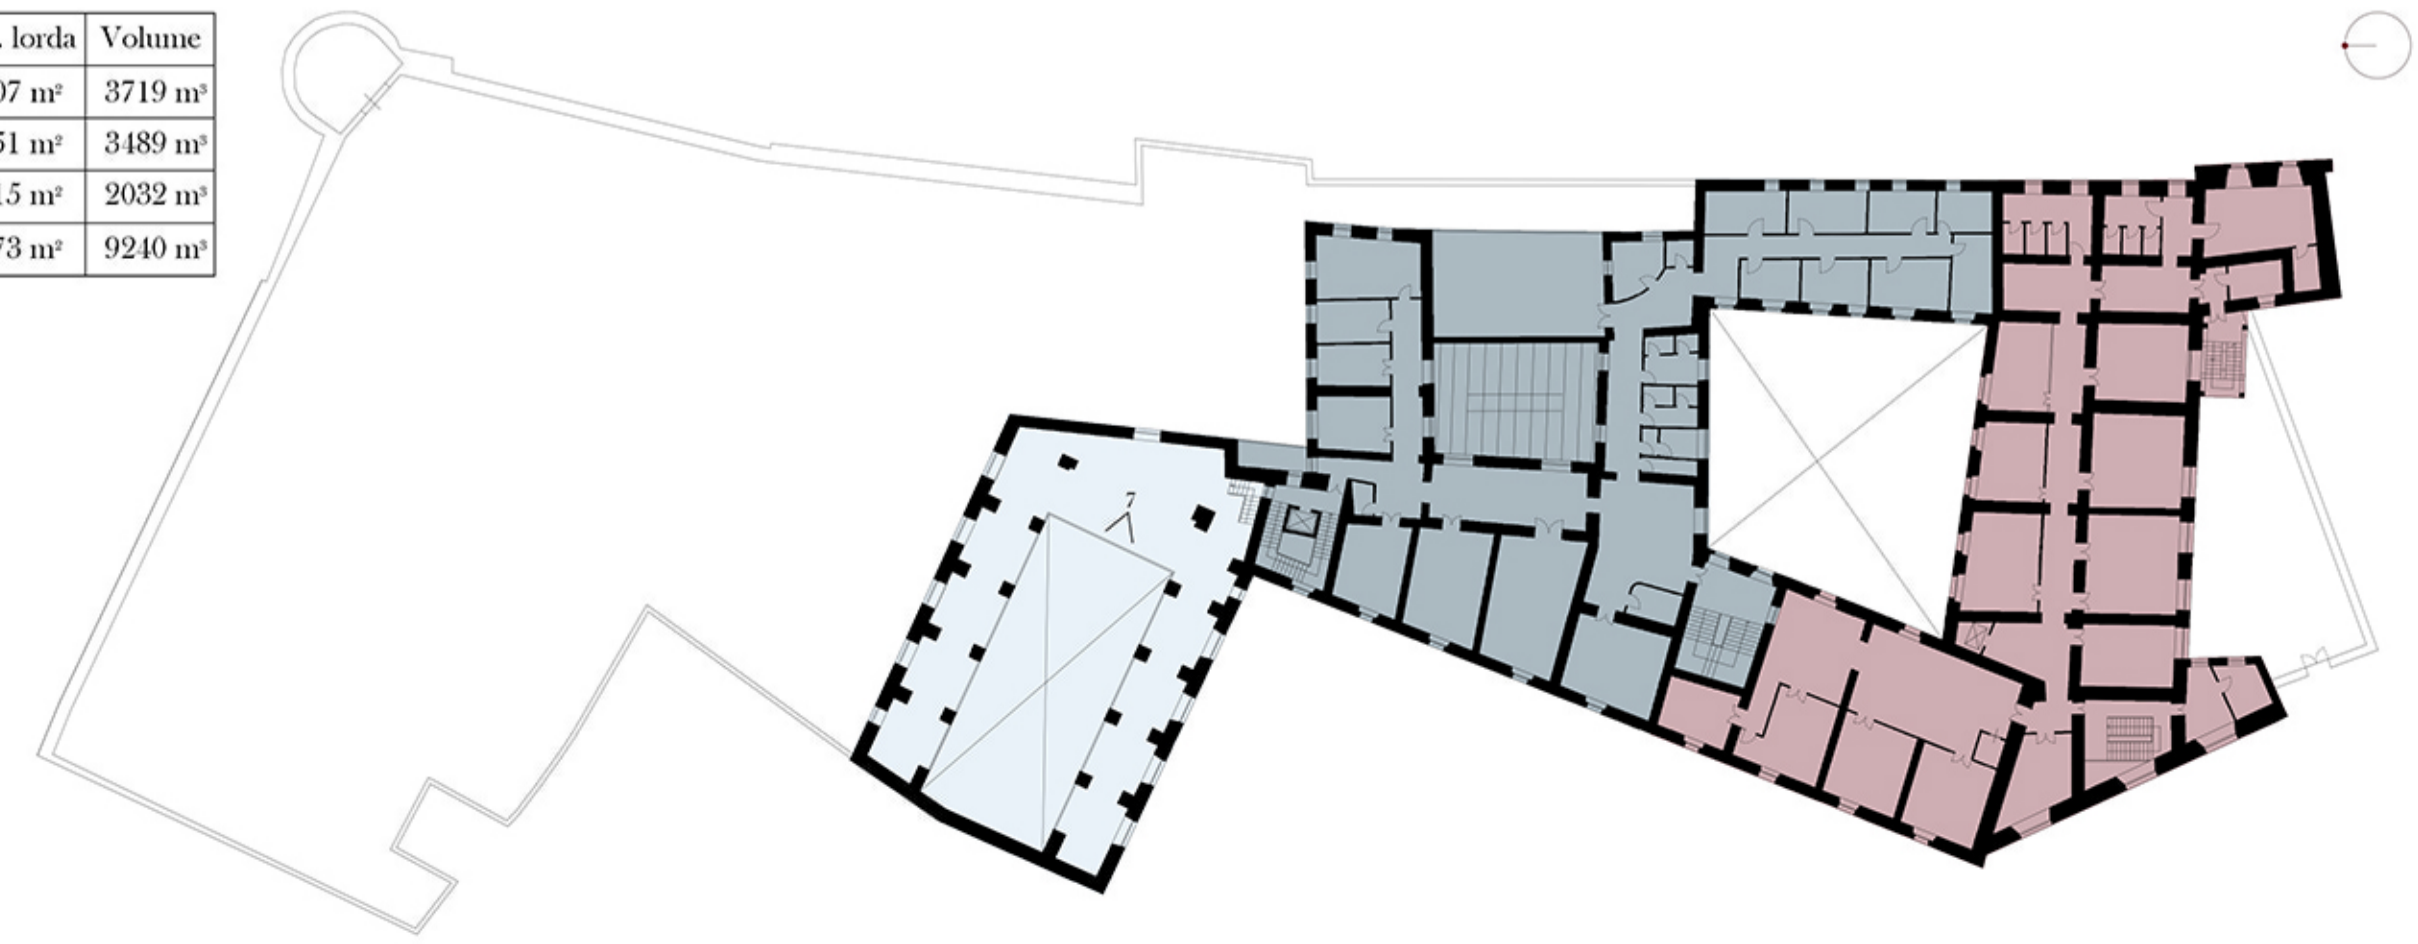

	Sup. lorda	Volume
Conservatorio	907 m <sup>2</sup>	4399 m <sup>3</sup>
Universita'	931 m <sup>2</sup>	4515 m <sup>3</sup>
Cappella	501 m <sup>2</sup>	1503 m <sup>3</sup>
	2339 m <sup>2</sup>	10417 m <sup>3</sup>

	Sup. lorda	Volume
Conservatorio	907 m <sup>2</sup>	3719 m <sup>3</sup>
Universita'	851 m <sup>2</sup>	3489 m <sup>3</sup>
Cappella	315 m <sup>2</sup>	2032 m <sup>3</sup>
	2073 m <sup>2</sup>	9240 m <sup>3</sup>

PIANTA PIANO TERRA\_quota +0,00\_scala 1/500

PIANTA PRIMO LIVELLO\_quota +4,20\_scala 1/500

PIANTA SECONDO LIVELLO\_quota +9,35\_scala 1/500

PIANTA TERZO LIVELLO\_quota +14,50\_scala 1/500