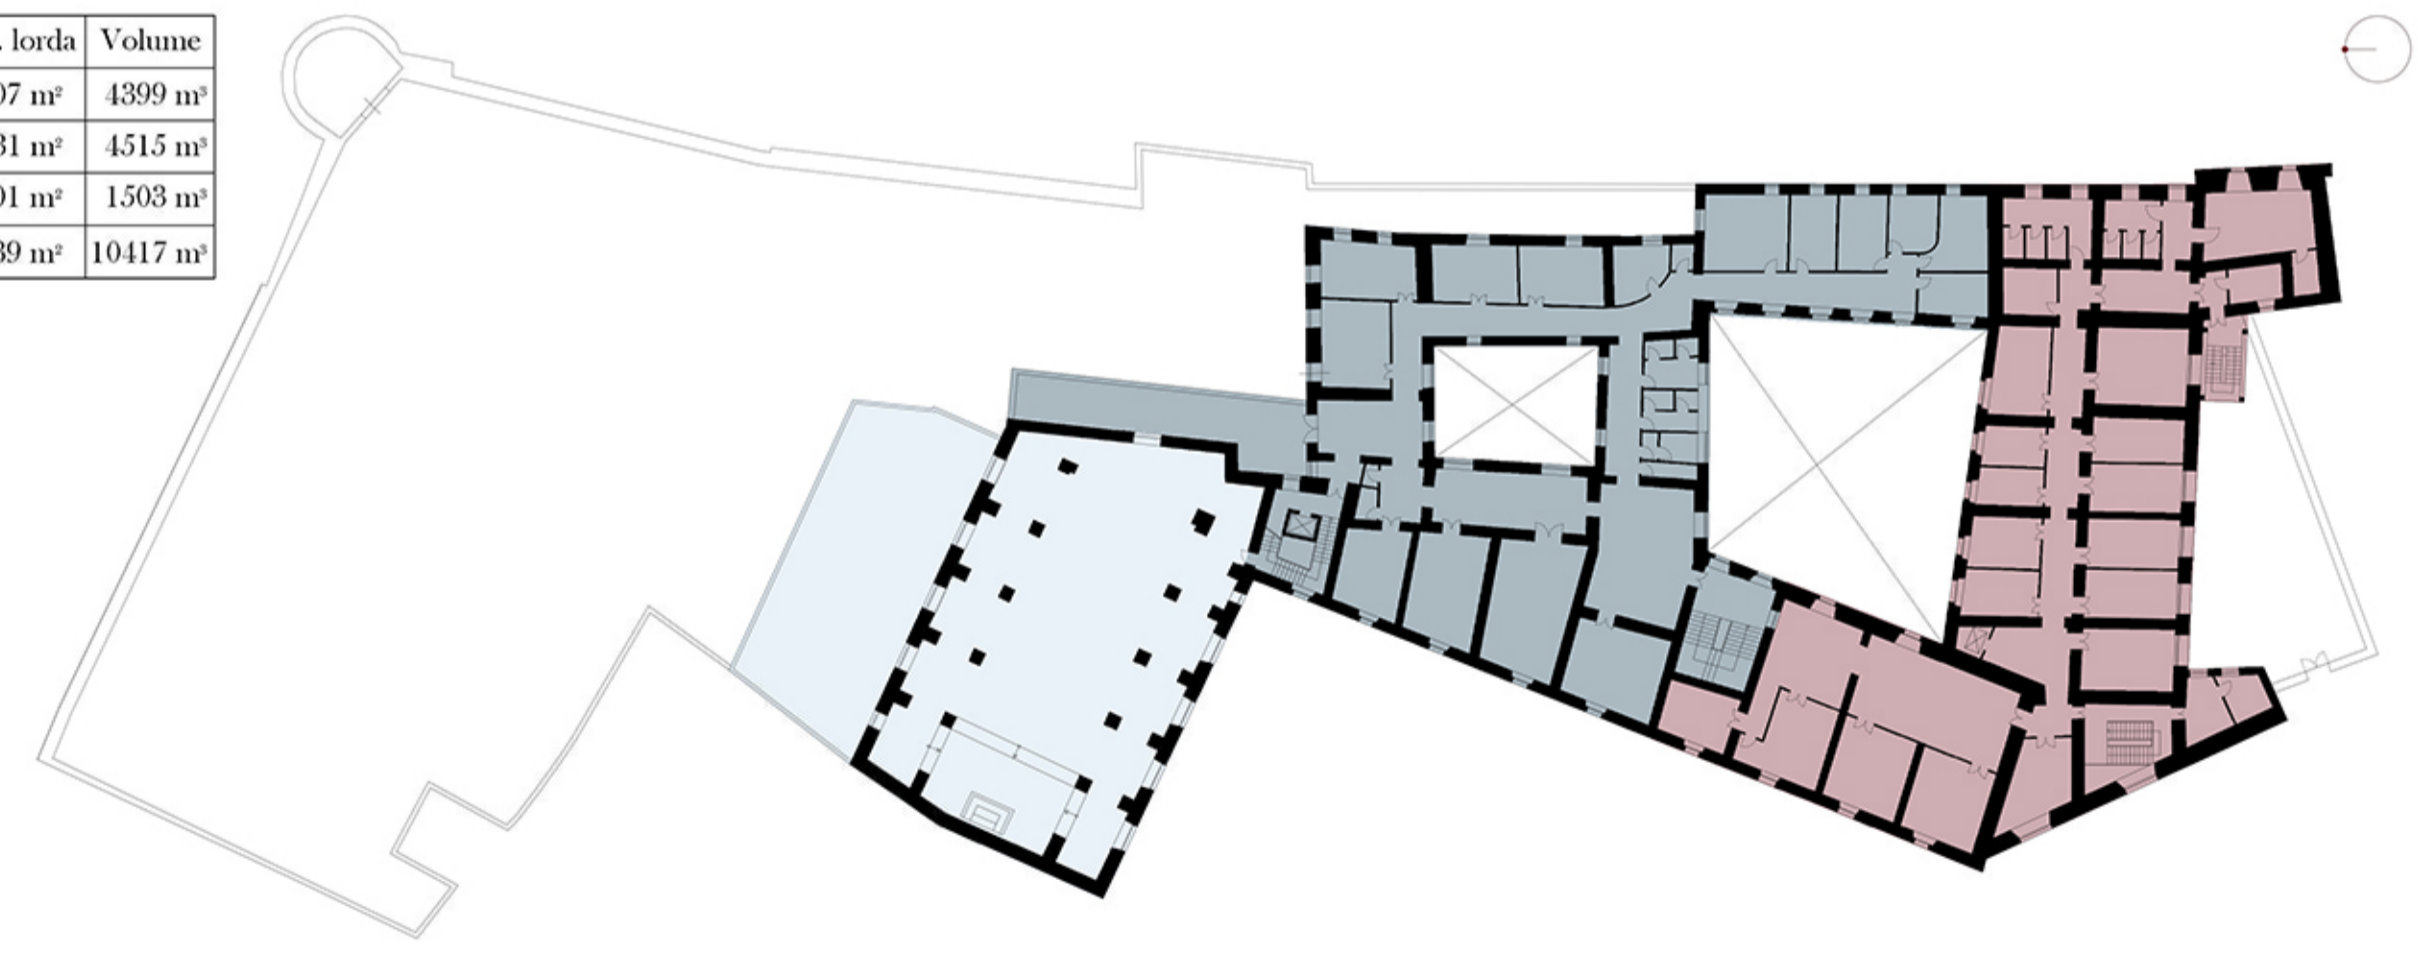

	Sup. lorda	Volume
Conservatorio	907 m <sup>2</sup>	4399 m <sup>3</sup>
Universita'	931 m <sup>2</sup>	4515 m <sup>3</sup>
Cappella	501 m <sup>2</sup>	1503 m <sup>3</sup>
	2339 m <sup>2</sup>	10417 m <sup>3</sup>

	Sup. lorda	Volume
Conservatorio	907 m <sup>2</sup>	3719 m <sup>3</sup>
Universita'	851 m <sup>2</sup>	3489 m <sup>3</sup>
Cappella	315 m <sup>2</sup>	2032 m <sup>3</sup>
	2073 m <sup>2</sup>	9240 m <sup>3</sup>

PIANTA PIANO TERRA\_quota +0,00\_scala 1/500

PIANTA PRIMO LIVELLO\_quota +4,20\_scala 1/500

PIANTA SECONDO LIVELLO\_quota +9,35\_scala 1/500

PIANTA TERZO LIVELLO\_quota +14,50\_scala 1/500