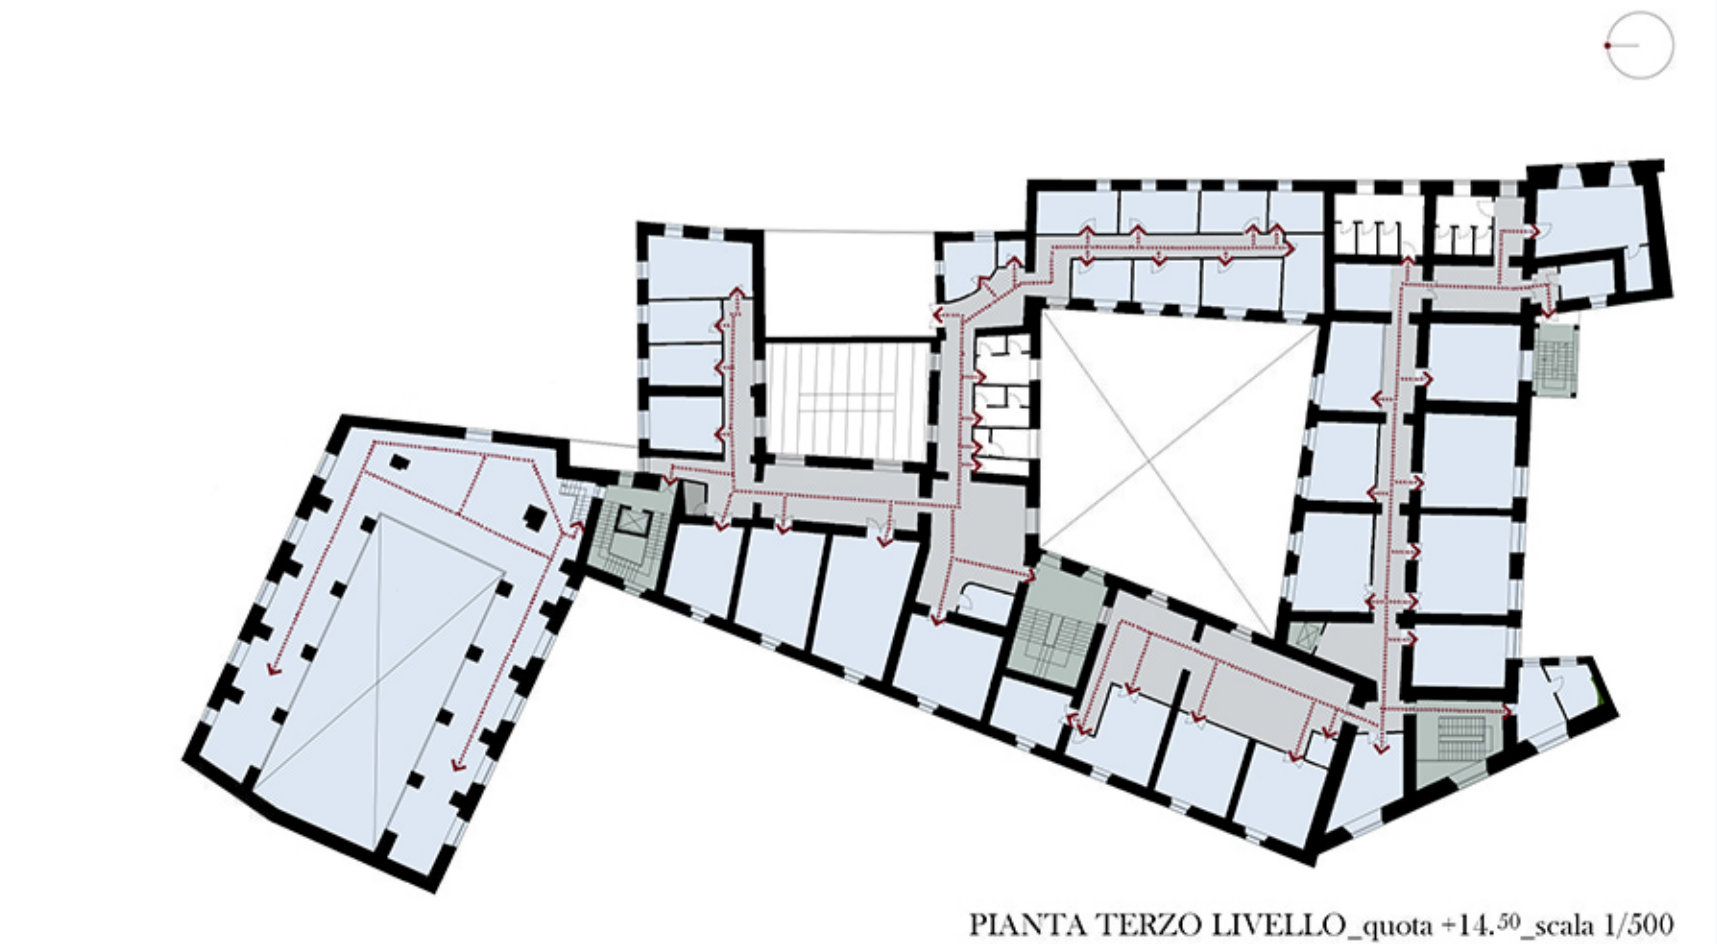

Accessi Percorsi Spazi Serviti Spazi Serventi Collegamenti verticali Locali tecnici e Centrali Termiche

	Sup. lorda	Volume
Conservatorio	823 m <sup>2</sup>	3210 m <sup>3</sup>
Universita'	1310 m <sup>2</sup>	5109 m <sup>3</sup>
Teatro	714 m <sup>2</sup>	2463 m <sup>3</sup>
	2847 m <sup>2</sup>	10782 m <sup>3</sup>

	Sup. lorda	Volume
Conservatorio	907 m <sup>2</sup>	4399 m <sup>3</sup>
Universita'	931 m <sup>2</sup>	4515 m <sup>3</sup>
Cappella	501 m <sup>2</sup>	1503 m <sup>3</sup>
	2339 m <sup>2</sup>	10417 m <sup>3</sup>

	Sup. lorda	Volume
Conservatorio	907 m <sup>2</sup>	3719 m <sup>3</sup>
Universita'	851 m <sup>2</sup>	3489 m <sup>3</sup>
Cappella	315 m <sup>2</sup>	2032 m <sup>3</sup>
	2073 m <sup>2</sup>	9240 m <sup>3</sup>

PIANTA PIANO TERRA\_quota +0,00\_scala 1/500

PIANTA PRIMO LIVELLO\_quota +4,20\_scala 1/500

PIANTA SECONDO LIVELLO\_quota +9,35\_scala 1/500

PIANTA TERZO LIVELLO\_quota +14,50\_scala 1/500