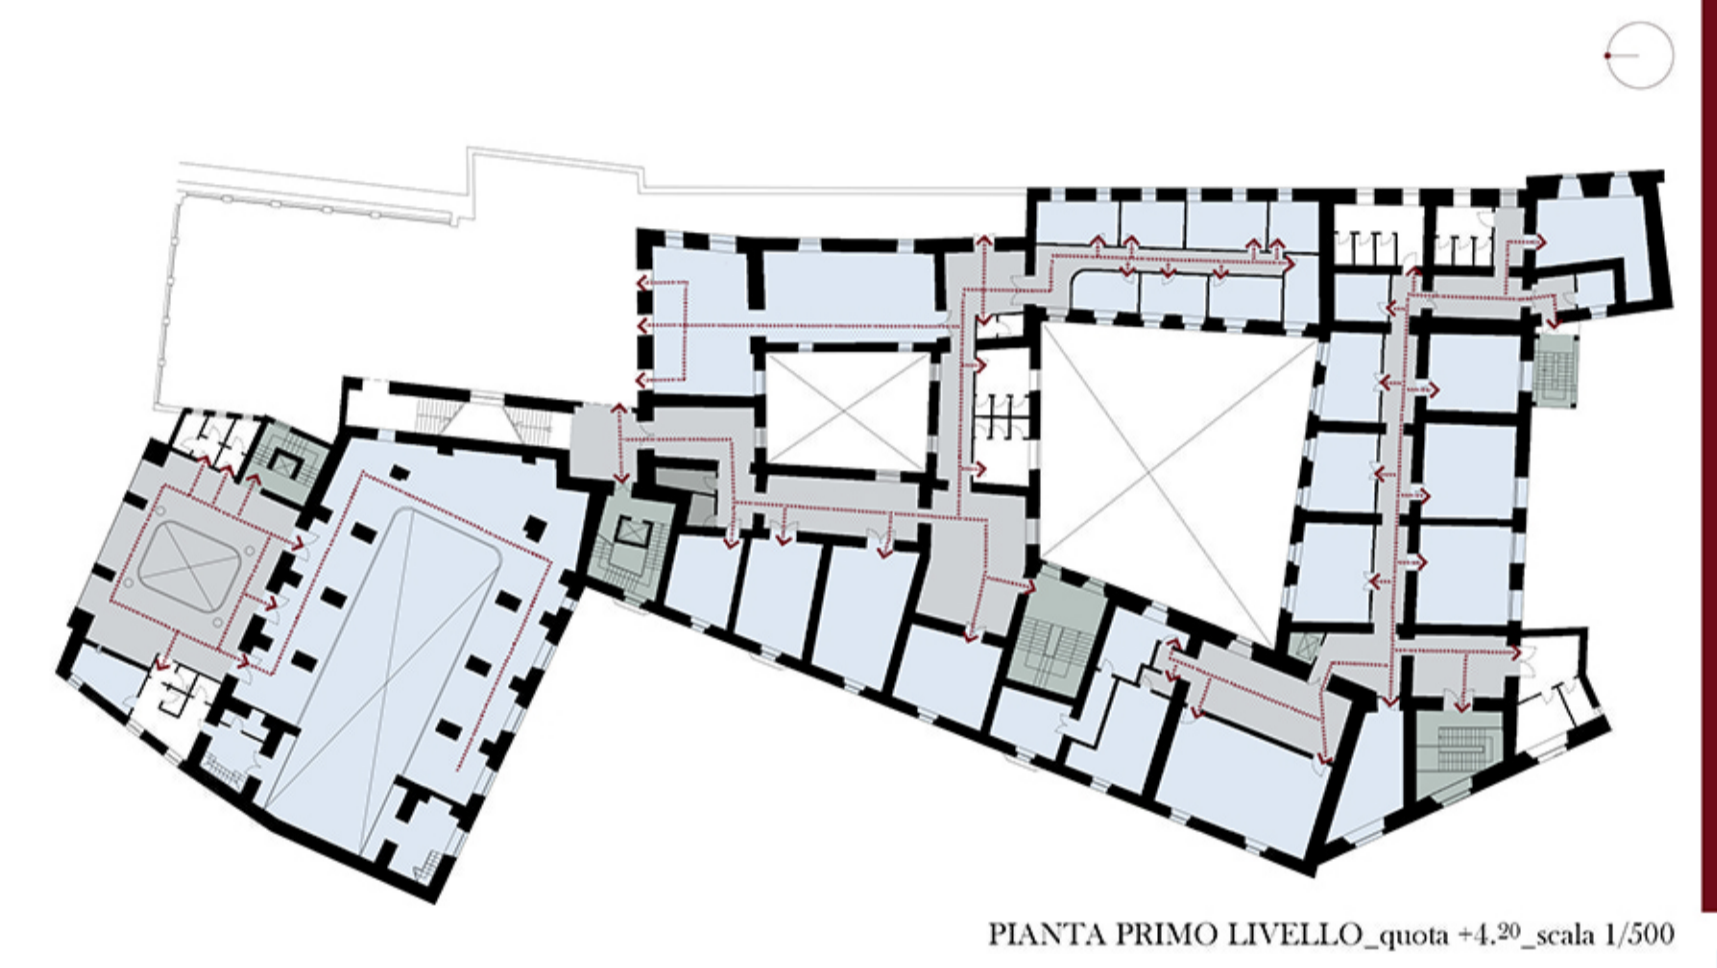

Accessi Percorsi Spazi Serviti Spazi Serventi Collegamenti verticali Locali tecnici e Centrali Termiche

	Sup. lorda	Volume
Conservatorio	823 m <sup>2</sup>	3210 m <sup>3</sup>
Universita'	1310 m <sup>2</sup>	5109 m <sup>3</sup>
Teatro	714 m <sup>2</sup>	2463 m <sup>3</sup>
	2847 m <sup>2</sup>	10782 m <sup>3</sup>

	Sup. lorda	Volume
Conservatorio	925 m <sup>2</sup>	4486 m <sup>3</sup>
Universita'	931 m <sup>2</sup>	4515 m <sup>3</sup>
Teatro	564 m <sup>2</sup>	1946 m <sup>3</sup>
	2420 m <sup>2</sup>	10947 m <sup>3</sup>

	Sup. lorda	Volume
Conservatorio	907 m <sup>2</sup>	4399 m <sup>3</sup>
Universita'	931 m <sup>2</sup>	4515 m <sup>3</sup>
Cappella	501 m <sup>2</sup>	1503 m <sup>3</sup>
	2339 m <sup>2</sup>	10417 m <sup>3</sup>

PIANTA PIANO TERRA\_quota +0,00\_scala 1/500

PIANTA PRIMO LIVELLO\_quota +4,20\_scala 1/500

PIANTA SECONDO LIVELLO\_quota +9,35\_scala 1/500

PIANTA TERZO LIVELLO\_quota +14,50\_scala 1/500