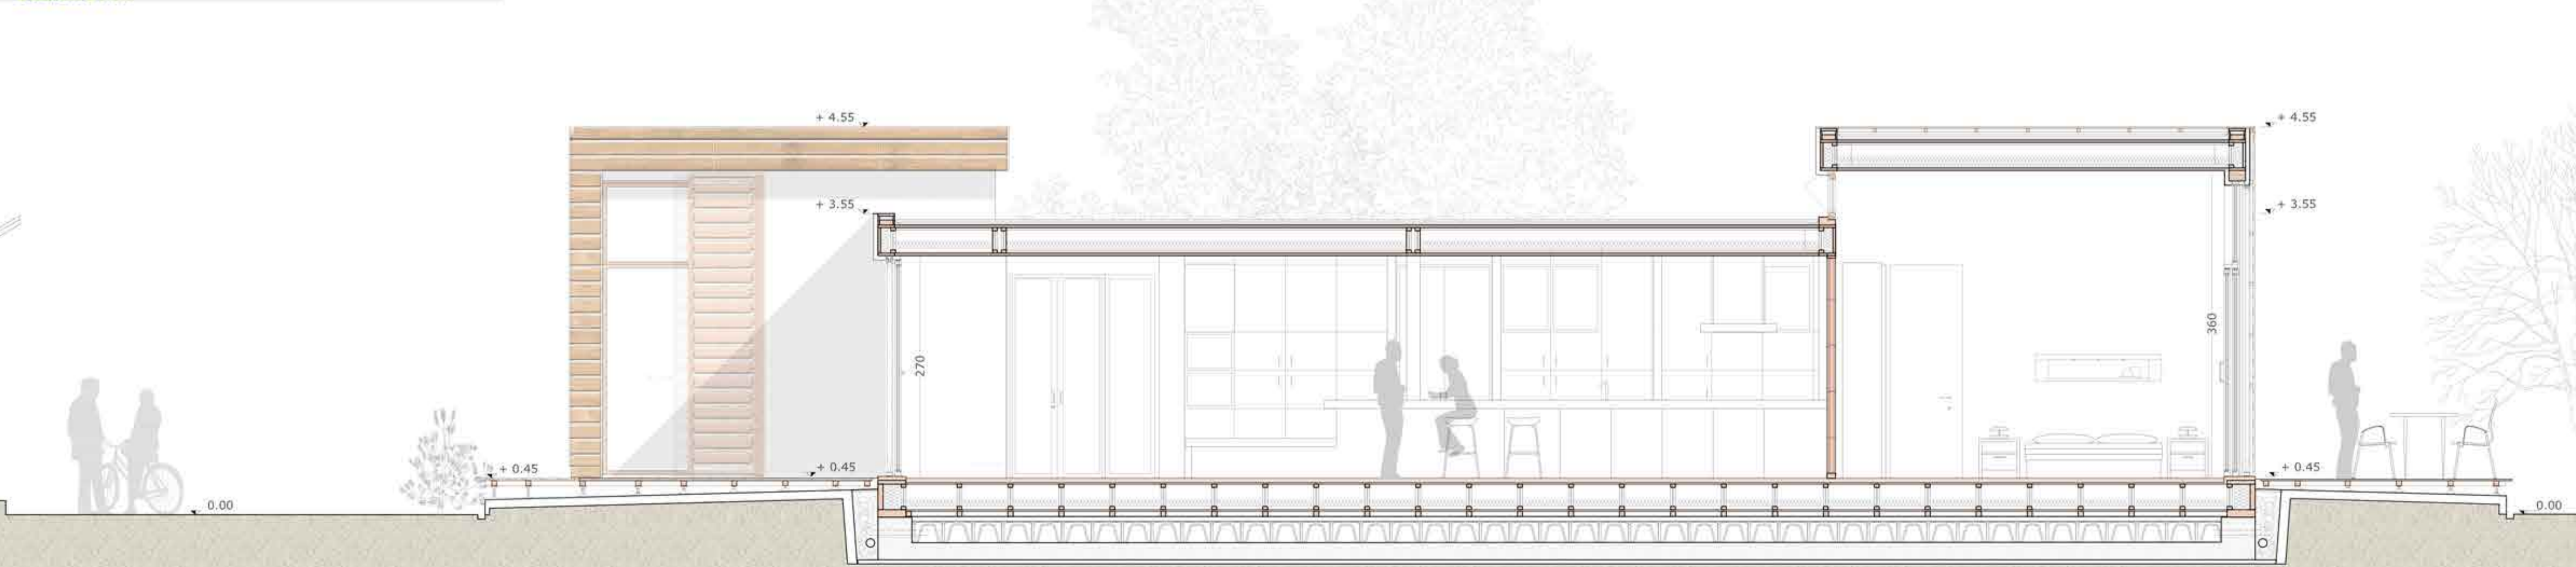

Pianta Piano Terra

Abaco degli infissi esterni

DATI TECNICI

TIPO	Tipologia F1
APERTURA	n.1 anta scorrevole e n.1 fissa
QUANTITA'	n.5
DIMENSIONI	180cm x 350cm
MATERIALI	Legno
SPESSORE TELAIO	7.4cm (anta mobile), 3cm (anta fissa)
SPESSORE VETRO	Vetrocamera 4-15-4 basso emissivo

DATI TECNICI

TIPO	Tipologia F2
APERTURA	n.1 anta vasistas/scorrevole
QUANTITA'	n.3
DIMENSIONI	60cm x 170cm
MATERIALI	Legno
SPESSORE TELAIO	8 cm
SPESSORE VETRO	Vetrocamera 4-15-4 basso emissivo

Sezione AA'

DATI TECNICI

TIPO	Tipologia F3
APERTURA	n.1 anta scorrevole ,n.1 anta fissa
QUANTITA'	n.3
DIMENSIONI	120cm x 250cm
MATERIALI	Legno
SPESSORE TELAIO	7.4 cm
SPESSORE VETRO	Vetrocamera 4-15-4 basso emissivo