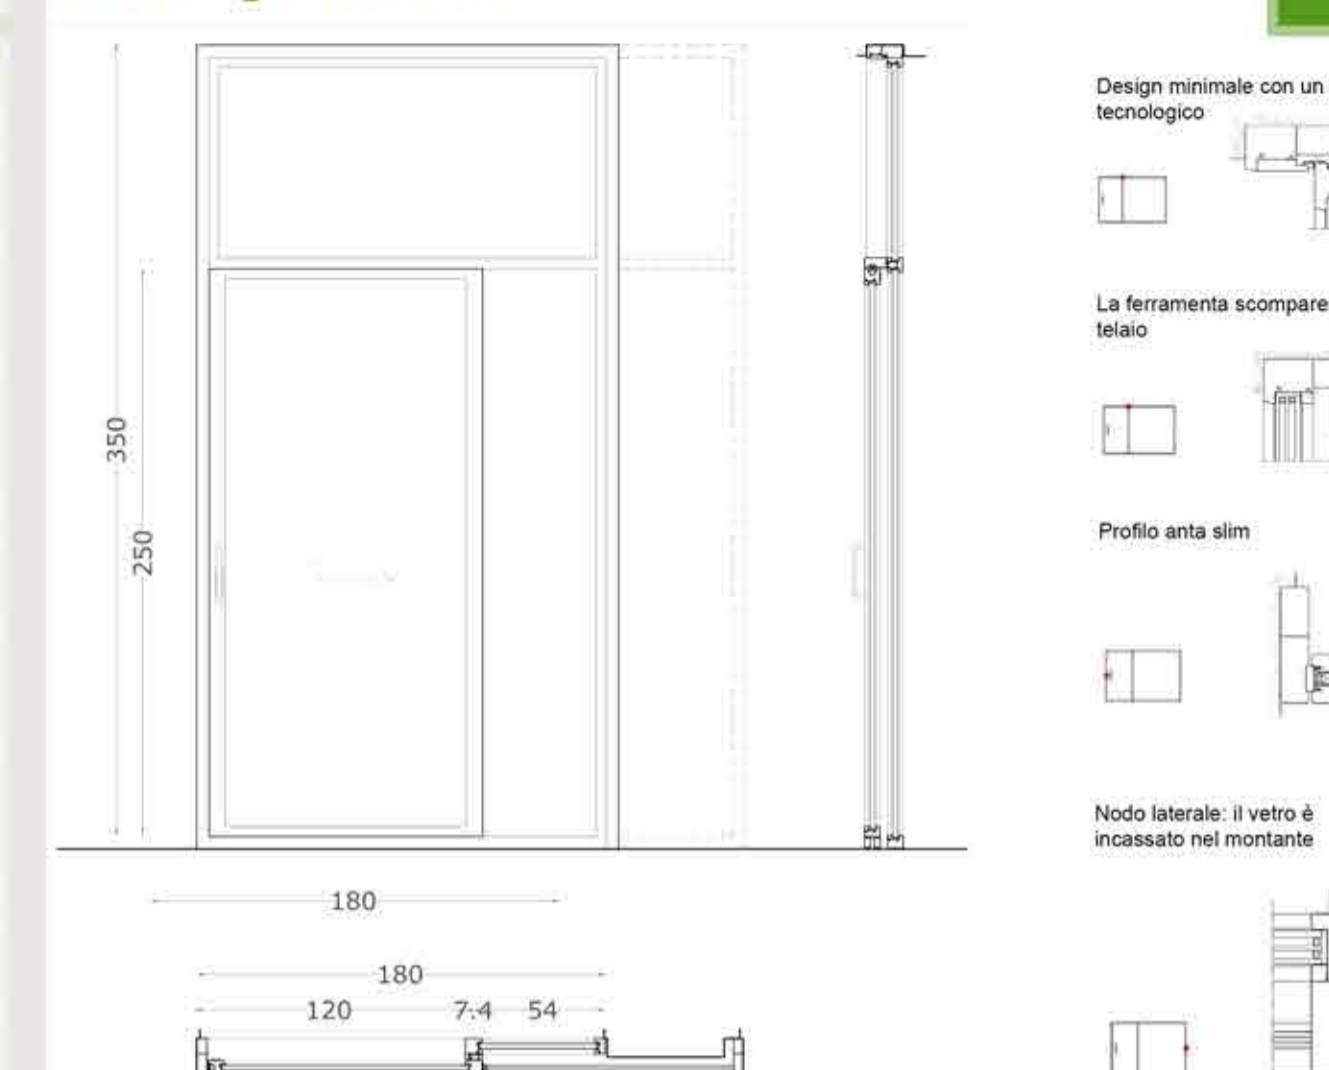

Pianta Piano Terra

Abaco degli infissi esterni

DATI TECNICI

TIPO	Tipologia F1
APERTURA	n.1 anta scorrevole e n.1 fissa
QUANTITA'	n.5
DIMENSIONI	180cm x 350cm
MATERIALI	Legno
SPESSORE TELAIO	7.4cm (anta mobile), 3cm (anta fissa)
SPESSORE VETRO	Vetrocamera 4-15-4 basso emissivo

DATI TECNICI

TIPO	Tipologia F2
APERTURA	n.1 anta vasistas/scorrevole
QUANTITA'	n.3
DIMENSIONI	60cm x 170cm
MATERIALI	Legno
SPESSORE TELAIO	8 cm
SPESSORE VETRO	Vetrocamera 4-15-4 basso emissivo

Sezione AA'

DATI TECNICI

TIPO	Tipologia F3
APERTURA	n.1 anta scorrevole ,n.1 anta fissa
QUANTITA'	n.3
DIMENSIONI	120cm x 250cm
MATERIALI	Legno
SPESSORE TELAIO	7.4 cm
SPESSORE VETRO	Vetrocamera 4-15-4 basso emissivo