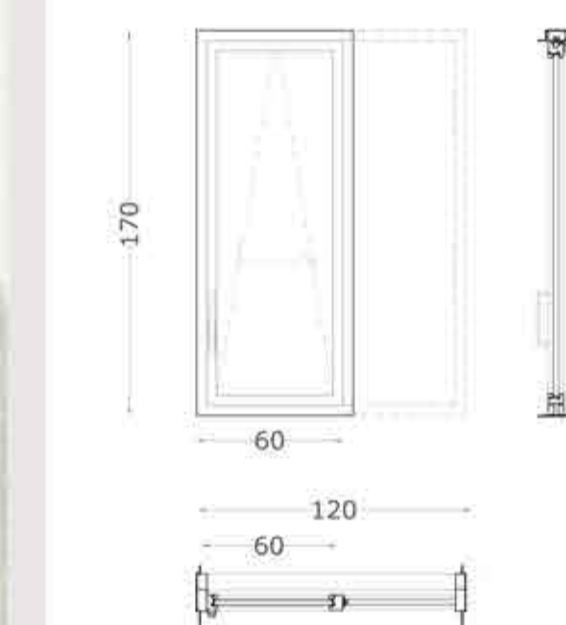

Pianta Piano Terra

Abaco degli infissi esterni

DATI TECNICI

TIPO	Tipologia F1
APERTURA	n.1 anta scorrevole e n.1 fissa
QUANTITA'	n.5
DIMENSIONI	180cm x 350cm
MATERIALI	Legno
SPESSORE TELAIO	7.4cm (anta mobile), 3cm (anta fissa)
SPESSORE VETRO	Vetrocamera 4-15-4 basso emissivo

DATI TECNICI

TIPO	Tipologia F2
APERTURA	n.1 anta vasistas/scorrevole
QUANTITA'	n.3
DIMENSIONI	60cm x 170cm
MATERIALI	Legno
SPESSORE TELAIO	8 cm
SPESSORE VETRO	Vetrocamera 4-15-4 basso emissivo

Sezione AA'

DATI TECNICI

TIPO	Tipologia F3
APERTURA	n.1 anta scorrevole ,n.1 anta fissa
QUANTITA'	n.3
DIMENSIONI	120cm x 250cm
MATERIALI	Legno
SPESSORE TELAIO	7.4 cm
SPESSORE VETRO	Vetrocamera 4-15-4 basso emissivo