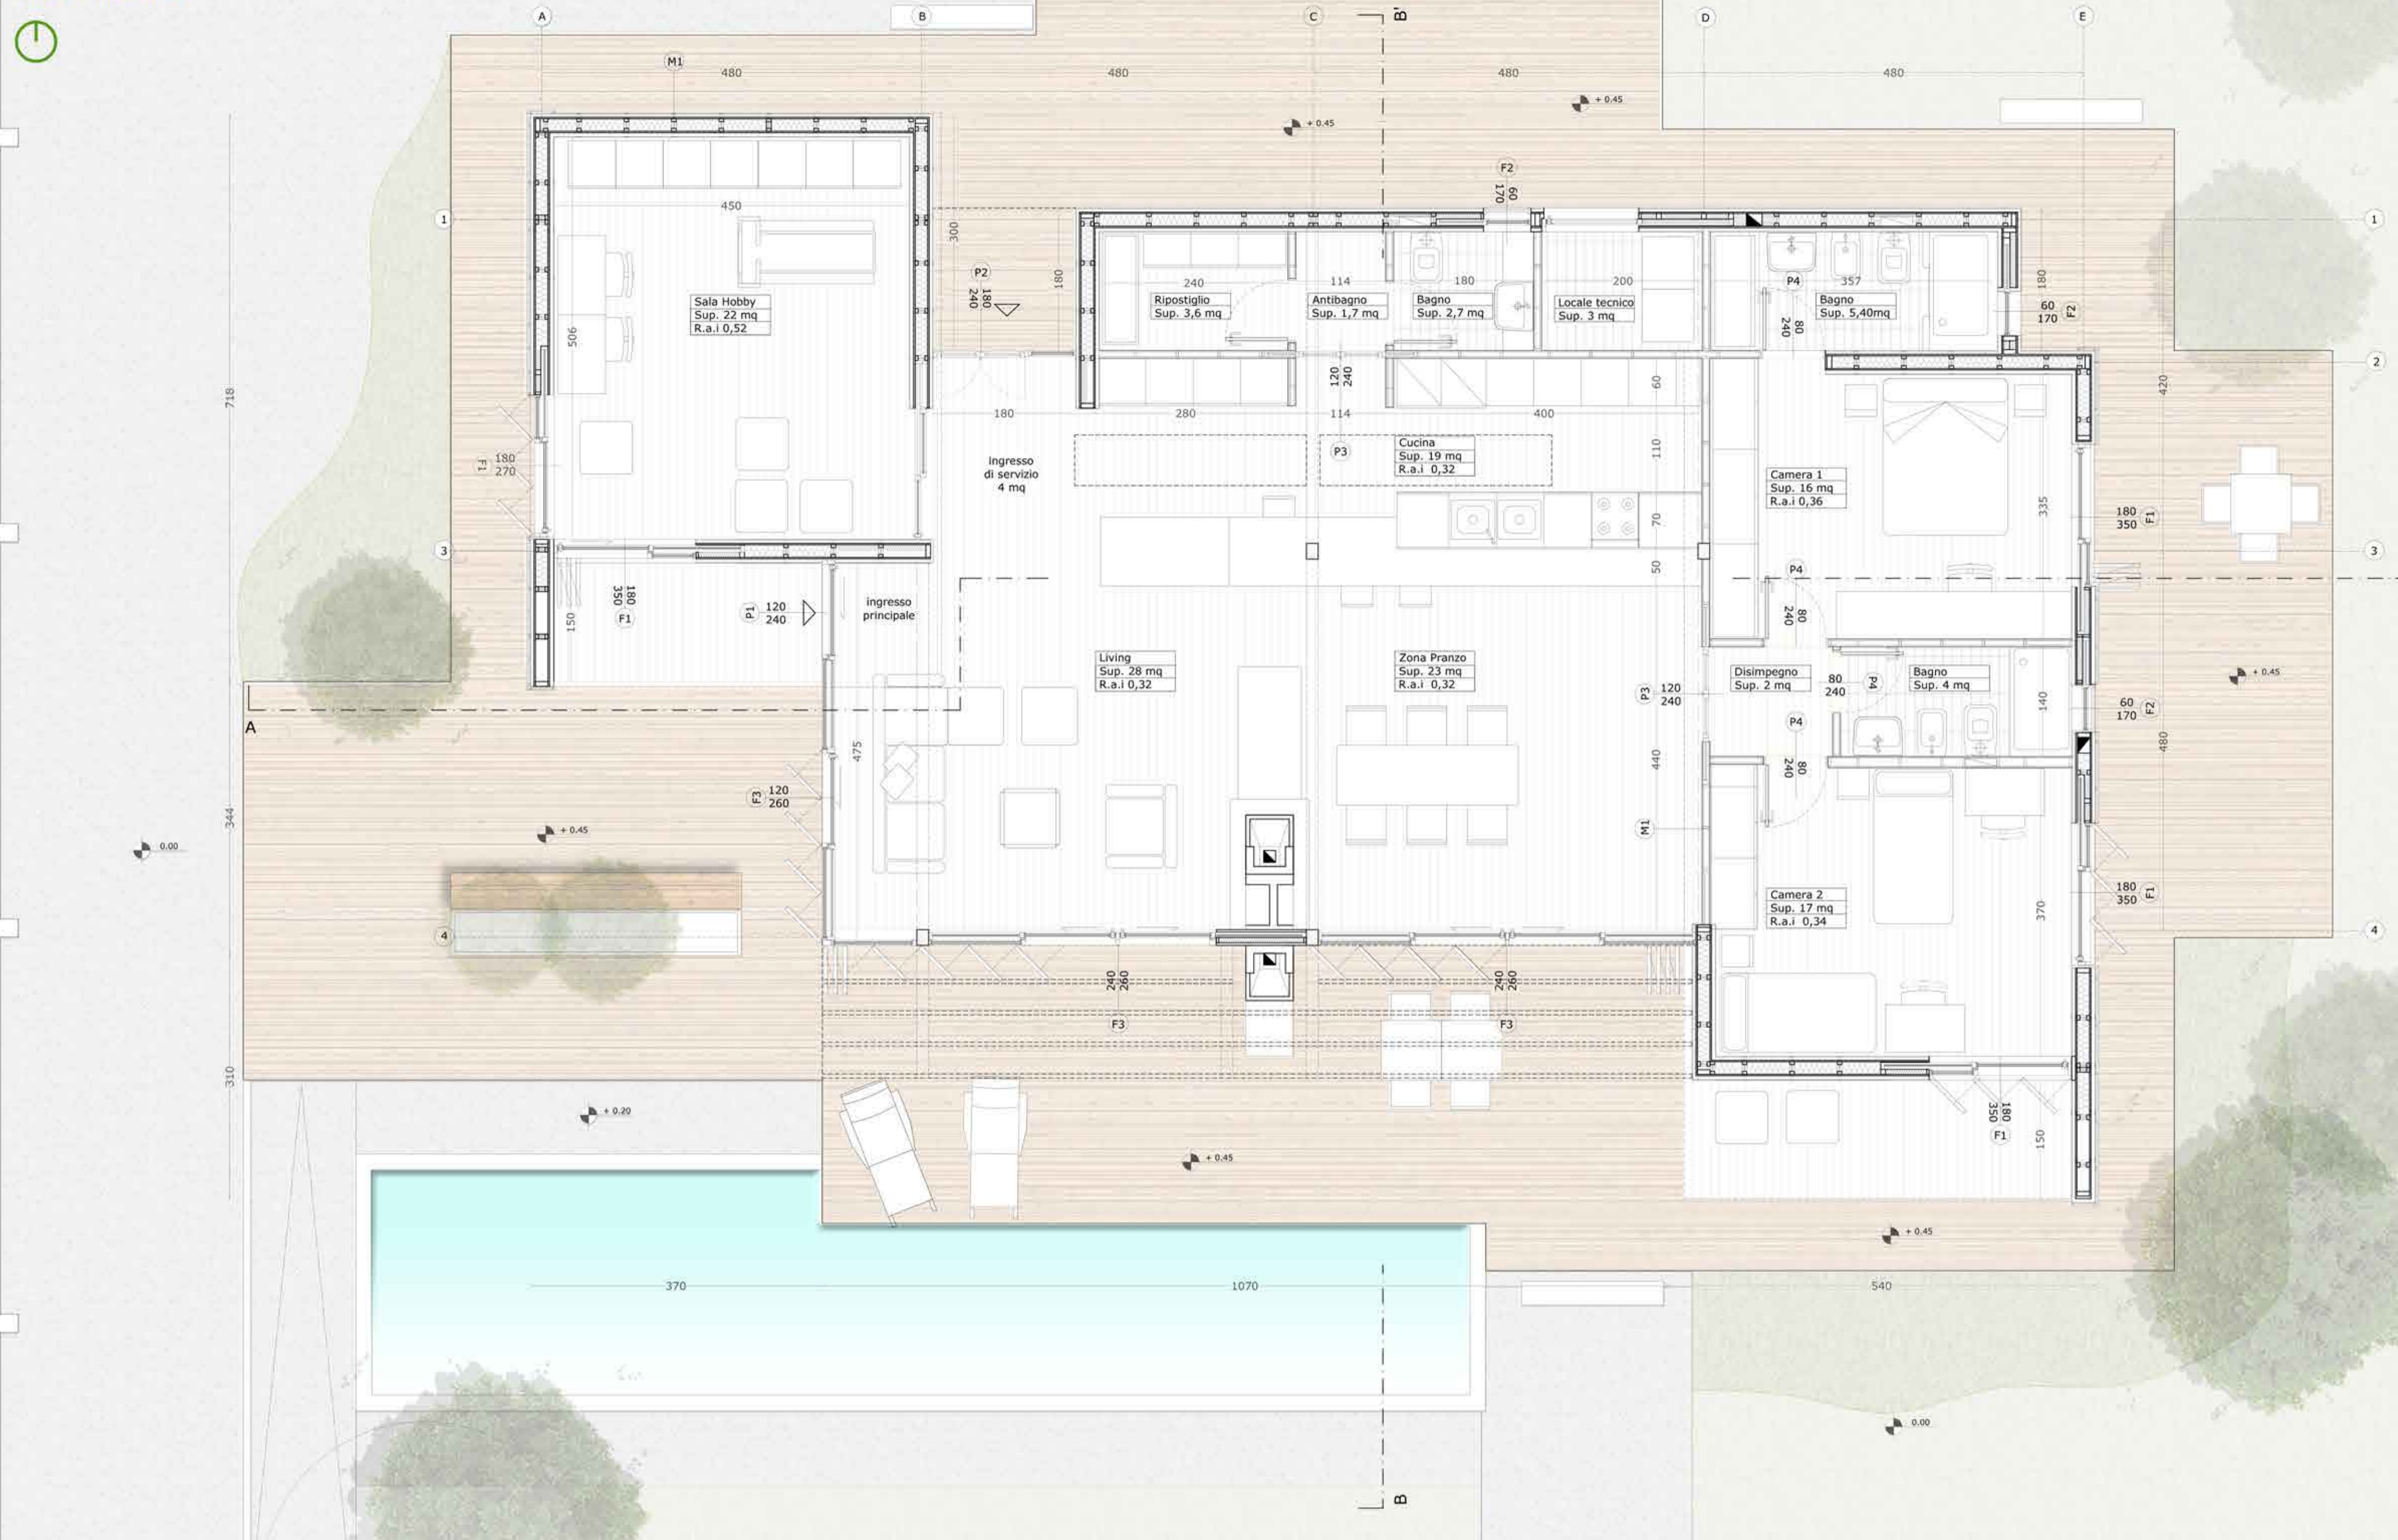

Pianta Piano Terra

Abaco degli infissi esterni

DATI TECNICI

TIPO	Tipologia F1
APERTURA	n.1 anta scorrevole e n.1 fissa
QUANTITA'	n.5
DIMENSIONI	180cm x 350cm
MATERIALI	Legno
SPESSORE TELAIO	7.4cm (anta mobile), 3cm (anta fissa)
SPESSORE VETRO	Vetrocamera 4-15-4 basso emissivo

DATI TECNICI

TIPO	Tipologia F2
APERTURA	n.1 anta vasistas/scorrevole
QUANTITA'	n.3
DIMENSIONI	60cm x 170cm
MATERIALI	Legno
SPESSORE TELAIO	8 cm
SPESSORE VETRO	Vetrocamera 4-15-4 basso emissivo

Sezione AA'

DATI TECNICI

TIPO	Tipologia F3
APERTURA	n.1 anta scorrevole ,n.1 anta fissa
QUANTITA'	n.3
DIMENSIONI	120cm x 250cm
MATERIALI	Legno
SPESSORE TELAIO	7.4 cm
SPESSORE VETRO	Vetrocamera 4-15-4 basso emissivo