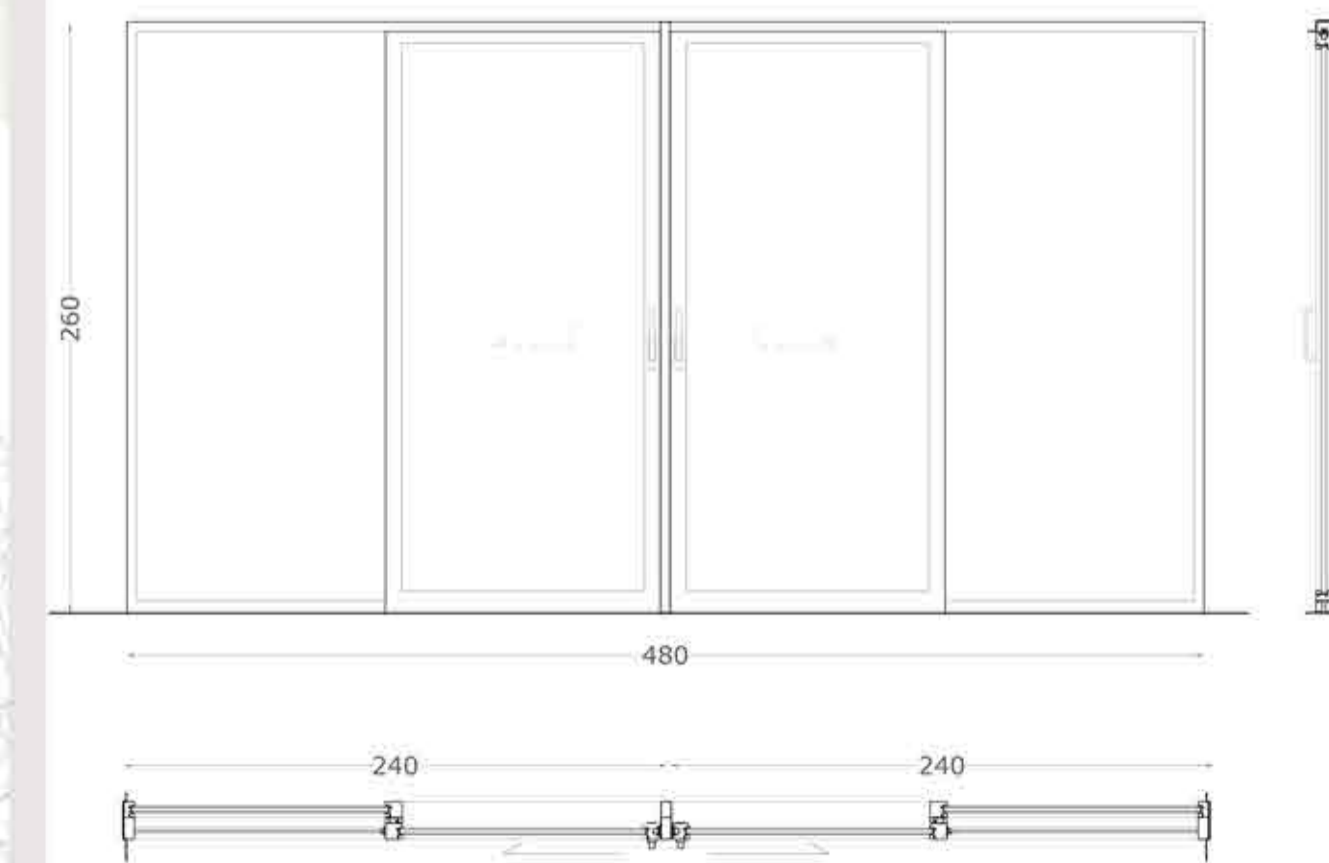

Pianta Piano Terra

Abaco degli infissi esterni

DATI TECNICI

TIPO	Tipologia F1
APERTURA	n.1 anta scorrevole e n.1 fissa
QUANTITA'	n.5
DIMENSIONI	180cm x 350cm
MATERIALI	Legno
SPESSORE TELAIO	7.4cm (anta mobile), 3cm (anta fissa)
SPESSORE VETRO	Vetrocamera 4-15-4 basso emissivo

DATI TECNICI

TIPO	Tipologia F2
APERTURA	n.1 anta vasistas/scorrevole
QUANTITA'	n.3
DIMENSIONI	60cm x 170cm
MATERIALI	Legno
SPESSORE TELAIO	8 cm
SPESSORE VETRO	Vetrocamera 4-15-4 basso emissivo

Sezione AA'

DATI TECNICI

TIPO	Tipologia F3
APERTURA	n.1 anta scorrevole ,n.1 anta fissa
QUANTITA'	n.3
DIMENSIONI	120cm x 250cm
MATERIALI	Legno
SPESSORE TELAIO	7.4 cm
SPESSORE VETRO	Vetrocamera 4-15-4 basso emissivo